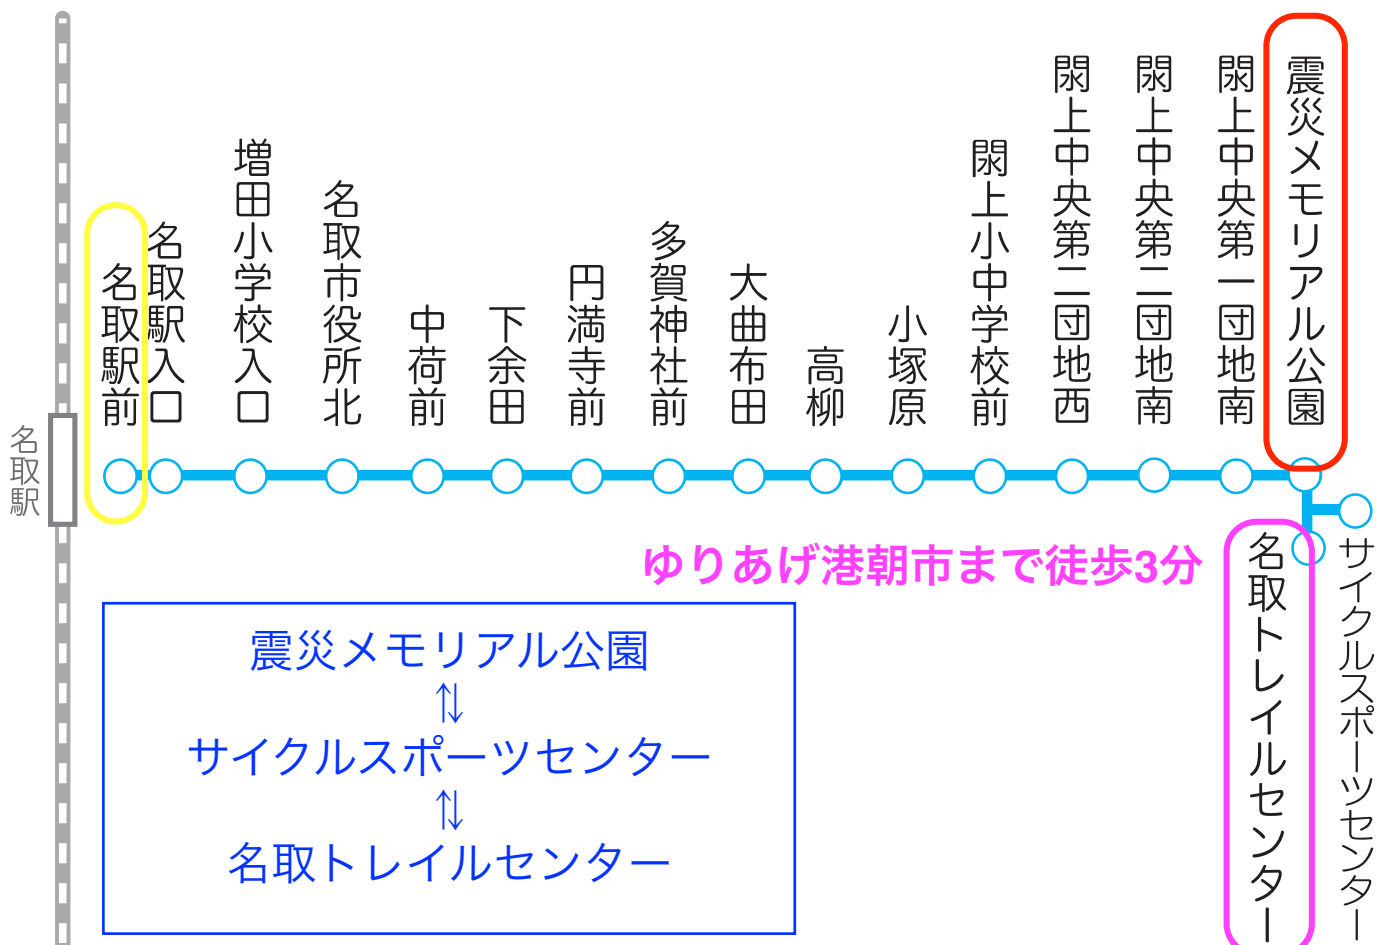

# 閑上線

運行業者：(株)桜交通 [ 幹線路線 ]

## 運賃

※小学生以下の運賃は、大人の半額  
(10円未満の端数は、10円単位に切り上げします。)

									名取 トレイルセンター
									震災 メモリアル公園
							閑上 中央団地内	150	
						閑上 小中学校前	150	150	150
					小塚原	150	150	150	150
				高柳	150	150	150	150	150
			多賀神社前	150	150	150	150	150	150
		中荷前	150	150	150	150	200	200	200
		名取市役所北	150	150	150	150	200	200	200
	増田小学校入口	150	150	150	150	150	200	200	250
	名取駅入口	150	150	150	150	200	200	200	250
名取駅前	150	150	150	150	150	200	200	200	250